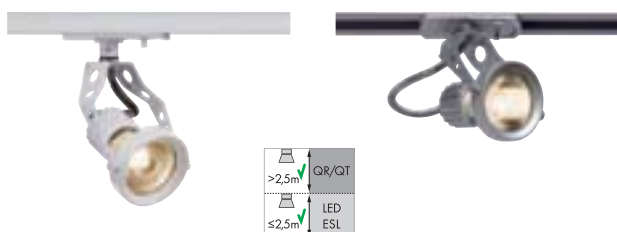

KASPO

230~

Socket/Leuchtmittel:
GU10/GU10 (excl.)
50W max.

Material:
Aluminium

Maße:
B/H/T: 7/31,5/8,5 cm
Kopf-Ø: 5,5 cm

Versionen:
silbergrau

Art. Nr.:
143422

34,90 €

Material:
Aluminium

Maße:
Kopf-Ø: 6 cm
Gesamt-L: 21,5 cm

Versionen:
weiß ▼
silbergrau ▼

Art. Nr.:
143631
143634

69,50 €

Leuchtmittelempfehlung:
35W EnergySaver \approx 50W
20°, 2800K, 1200cd
575370
4,80 €

AERO GU10 Design by CDC

230~

Socket/Leuchtmittel:
GU10/GU10 (excl.)
50W max.

Material:
Aluminium/Kunststoff

Maße:
L/B/H: 7/7/11 cm

Versionen:
weiß
silbergrau

Art. Nr.:
143301
143307

39,90 €

Leuchtmittelempfehlung:
35W EnergySaver \approx 50W
20°, 2800K, 1200cd
575370
4,80 €

PURI

230~

Socket/Leuchtmittel:
GU10/GU10; ES111 (excl.)
50W max.

Material:
Aluminium/Kunststoff

Maße:
L/B/H: 8/3,5/9 cm
Kopf-Ø/L: 3,5/3,5 cm

Versionen:
weiß
silbergrau

Art. Nr.:
143391
143392

24,90 €