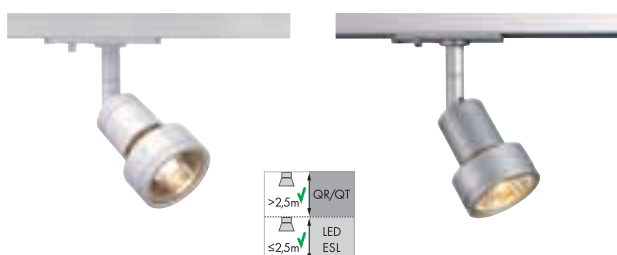

KASPO

230~

Socket/Leuchtmittel:
GU10/GU10 (excl.)
50W max.

Material:
Aluminium

Maße:
B/H/T: 7/31,5/8,5 cm
Kopf-Ø: 5,5 cm

Versionen:
silbergrau

Art. Nr.:
143422

34,90 €

Material:
Aluminium

Maße:
Kopf-Ø: 6 cm
Gesamt-L: 21,5 cm

Versionen:
weiß ▼
silbergrau ▼

Art. Nr.:
143631
143634

69,50 €

Leuchtmittelempfehlung:
35W EnergySaver \approx 50W
20°, 2800K, 1200cd
575370
4,80 €

AERO GU10 Design by CDC

230~

Socket/Leuchtmittel:
GU10/GU10 (excl.)
50W max.

Material:
Aluminium/Kunststoff

Maße:
L/B/H: 7/7/11 cm

Versionen:
weiß
silbergrau

Art. Nr.:
143301
143307

39,90 €

Leuchtmittelempfehlung:
35W EnergySaver \approx 50W
20°, 2800K, 1200cd
575370
4,80 €

PURI

230~

Socket/Leuchtmittel:
GU10/GU10; ES111 (excl.)
50W max.

Material:
Aluminium/Kunststoff

Maße:
L/B/H: 8/3,5/9 cm
Kopf-Ø/L: 3,5/3,5 cm

Versionen:
weiß
silbergrau

Art. Nr.:
143391
143392

24,90 €